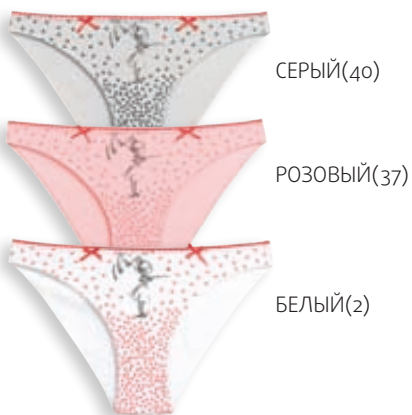

БЕЖЕВЫЙ(3)

LULB6029

Размер: XS, S, M, L
Состав: 93% хлопок, 7% эластан

LULB6034

Размер: XS, S, M, L
Состав: 93% хлопок, 7% эластан

LULB6046

Размер: XS, S, M, L
Состав: 93% хлопок, 7% эластан

SLIP / Слипы (высокая посадка)