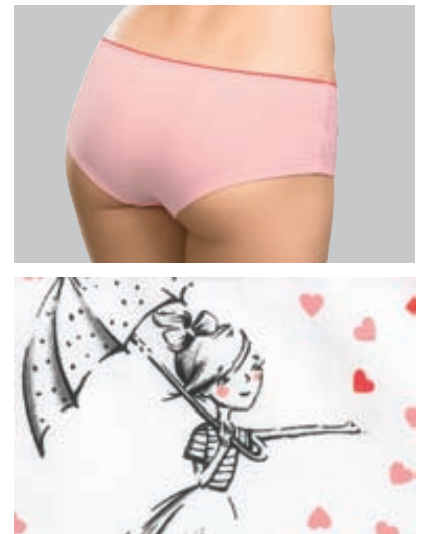

Состав: 93% хлопок, 7% эластан

ЛУНА6033

Размер: XS, S, M, L

Состав: 93% хлопок, 7% эластан

ЛУНА6034

Размер: XS, S, M, L
Состав: 93% хлопок, 7% эластан

ЛУНА6046

Размер: XS, S, M, L
Состав: 93% хлопок, 7% эластан

ЛУНА6038

Размер: XS, S, M, L
Состав: 93% хлопок, 7% эластан;
вставка: 92% полиамид, 8% эластан
Особенности: вставки из мягкого, прочного кружева-стрейч

SHORTS / Шорты (низкая посадка)

ЛУНА6032

Размер: XS, S, M, L
Состав: 93% хлопок, 7% эластан