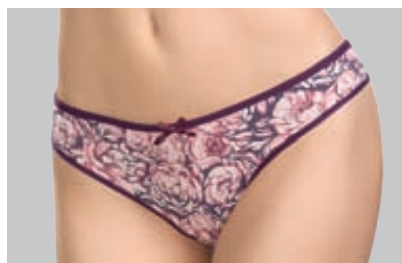

LUSA6037

Размер: XS, S, M, L
Состав: 92% полиамид, 8% эластан
Особенности: нежная, тонкая, гладкая ткань