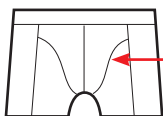

NEW!

Модная современная модель удлиненных шорт. Основа как МУНС (бывшие МНМ), но с новым анатомичным кроем (как у МУНВ6660 Лето-2017)