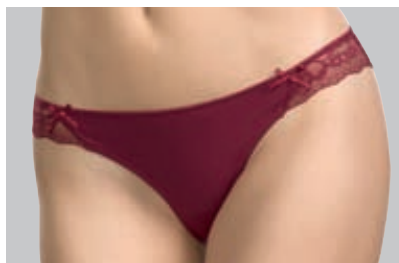

Состав: 93% хлопок, 7% эластан

ЧЁРНЫЙ(49)

БЕЖЕВЫЙ(3)

БЕЛЫЙ(2)

LULA6027

Размер: XS, S, M, L

Состав: 93% хлопок, 7% эластан

ЧЁРНЫЙ(49)

БЕЛЫЙ(2)

БЕЖЕВЫЙ(3)

LULA6039

Размер: XS, S, M, L

Состав: 93% хлопок, 7% эластан;

вставка: 92% полиамид, 8% эластан

Особенности: вставки из мягкого, прочного кружева-стрейч

БОРДОВЫЙ(5)

ЧЁРНЫЙ(49)

ЗЕЛЁНЫЙ(12)

LULA6038

Размер: XS, S, M, L
 Состав: 93% хлопок, 7% эластан;
 вставка: 92% полиамид, 8% эластан
 Особенности: вставки из мягкого, проч-
 ного кружева-стрейч

LULA6037

Размер: XS, S, M, L
 Состав: 92% полиамид, 8% эластан
 Особенности: нежная, тонкая, гладкая ткань