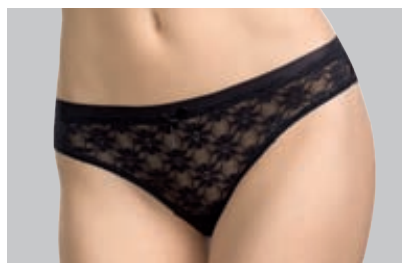

NEW!

LULA6045 (слипы-брифы)

— Суперудобные спортивные модели-брифы в лаконичном ярком дизайне.

Особенность данной модели в ее конструкции: боковой шов расширен и перенесен на полочку для удобства и комфорта в носке.

LUSA6037

Размер: XS, S, M, L
 Состав: 92% полиамид, 8% эластан
 Особенности: нежная, тонкая, гладкая ткань

LUSA6038

Размер: XS, S, M, L
 Состав: 93% хлопок, 7% эластан;
 вставка: 92% полиамид, 8% эластан
 Особенности: вставки из мягкого, прочного кружева-стрейч

LUSA6043

Размер: XS, S, M, L
 Состав: 92% полиамид, 8% эластан
 Особенности: нежная, тонкая, гладкая ткань; вставки из мягкого, прочного кружева-стрейч

SLIP / Слипы (низкая посадка)

LULA6001

Размер: XS, S, M, L